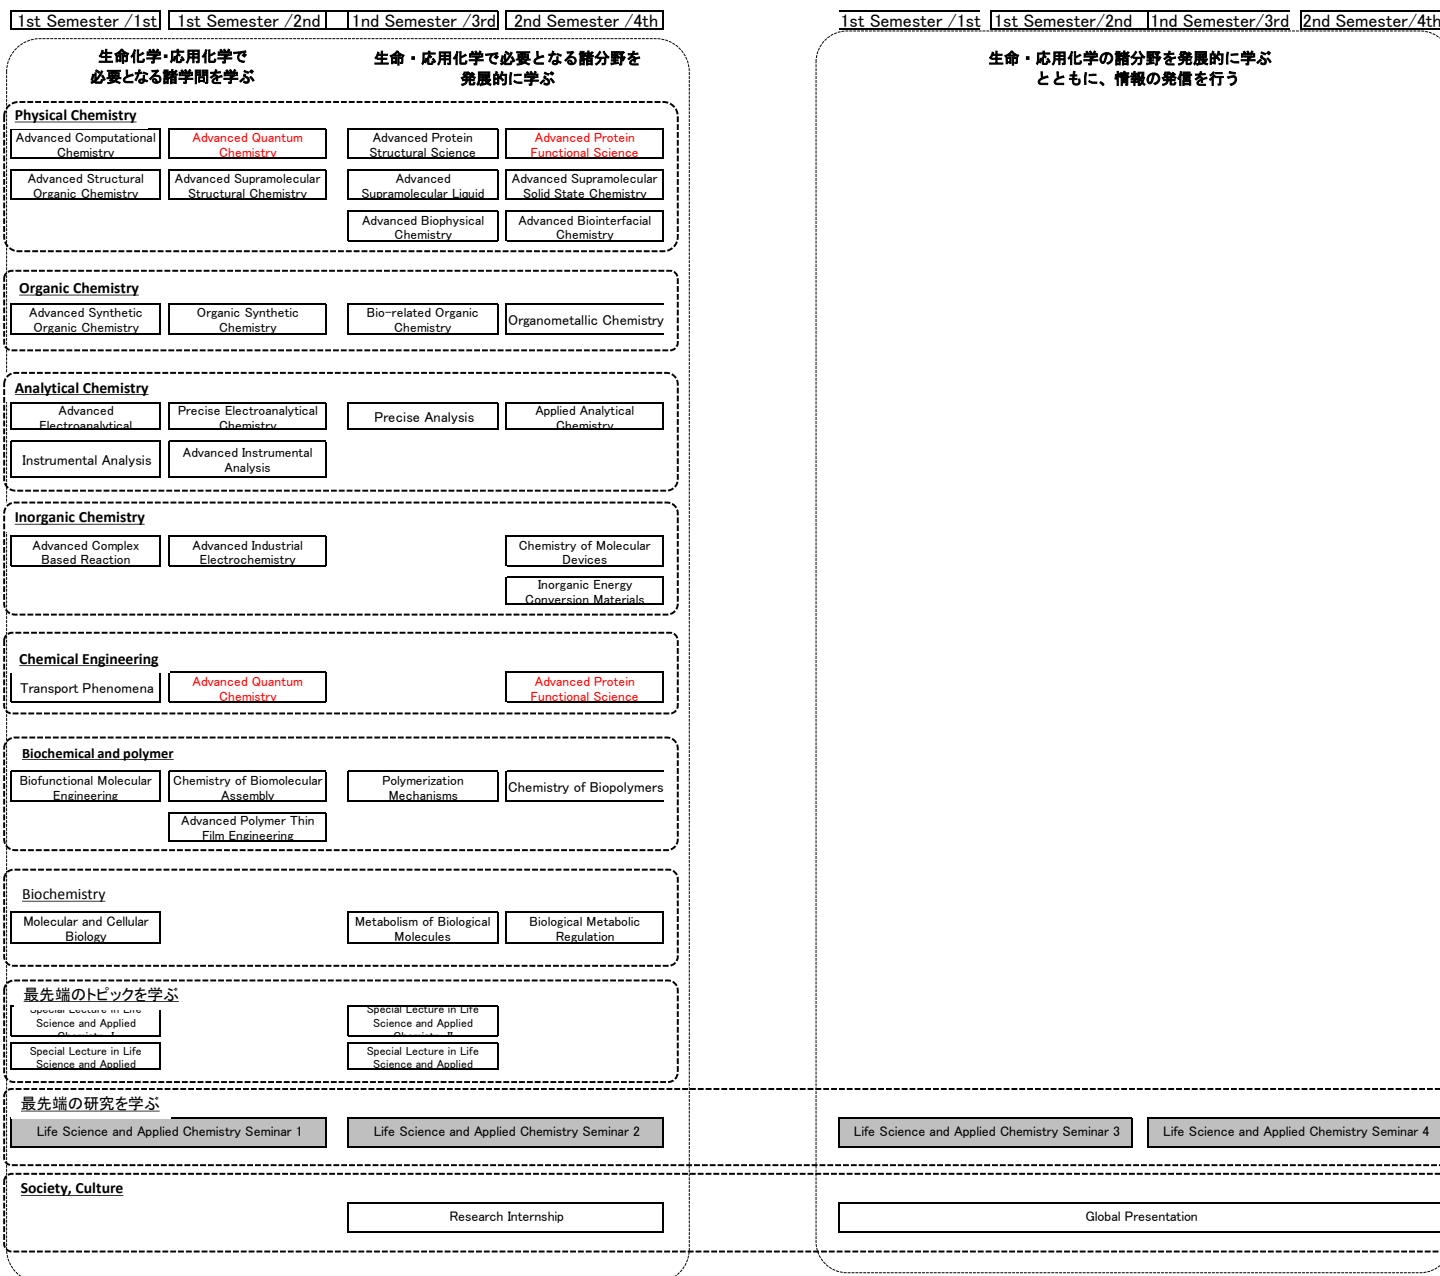

生命・応用化学専攻・生命・物質化学分野 カリキュラムフロー

Required Subject

Optional Subject