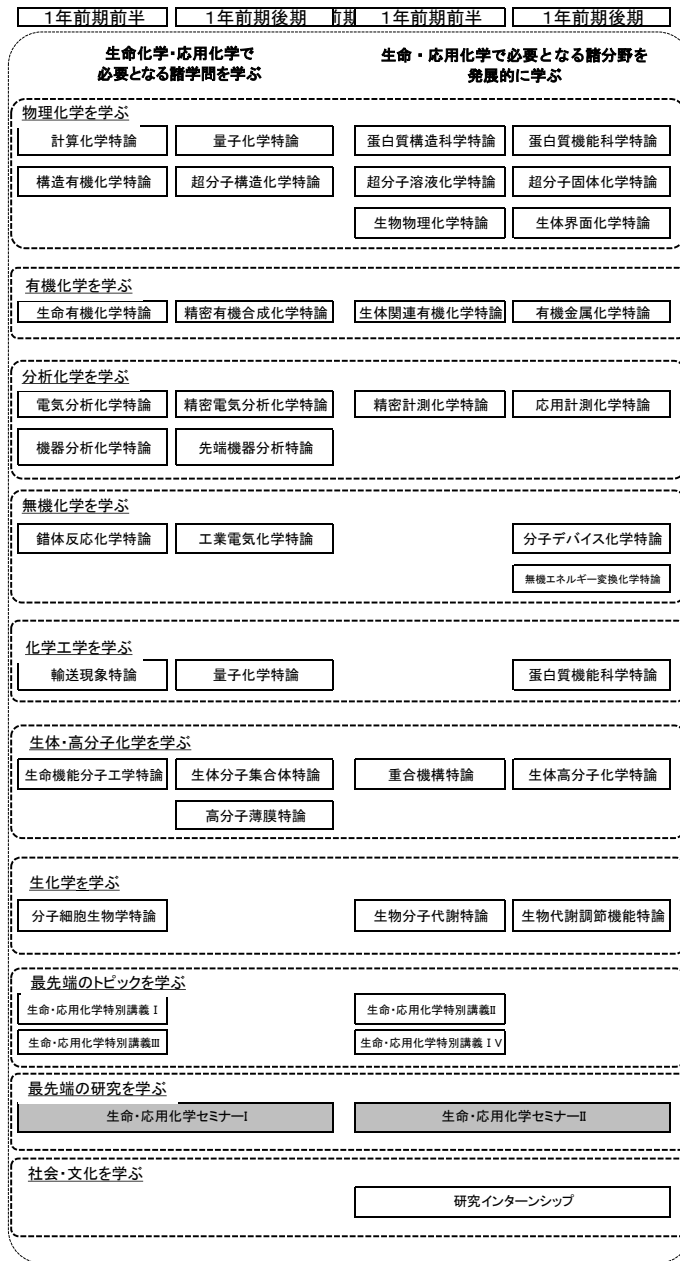

生命・応用化学専攻・生命・物質化学分野 カリキュラムフロー

必修科目

選択科目